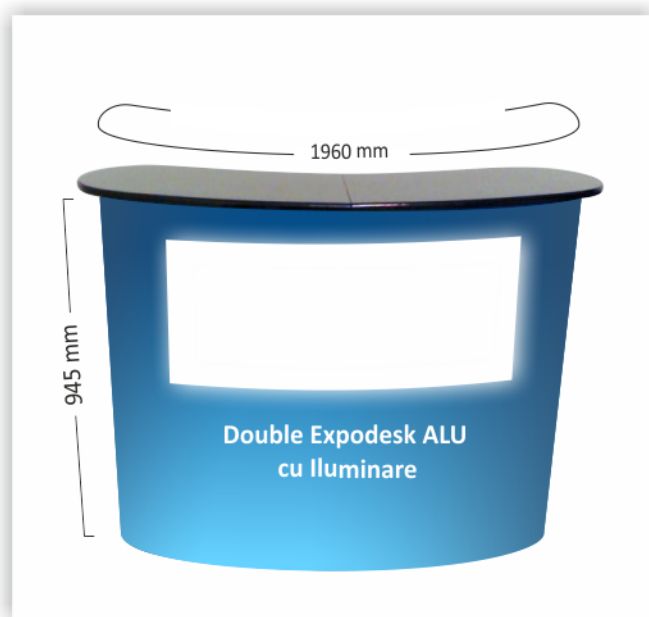

INSTRUCȚIUNI PENTRU REALIZAREA MACHETEI

IN012 - Double Expodesk ALU cu Iluminare

Specificații generale:

- ✓ fișiere acceptate: TIFF, JPG, PDF, CDR, EPS, PSD, AI - preferabil TIFF
- ✓ spațiu de culoare: RGB, CMYK sau combinații de RGB, CMYK, Pantone (doar în fișiere PDF sau AI)
- ✓ macheta să fie întregă, într-un singur fișier, fără bleed (margini / linii de tăiere)
- ✓ scara 1:1
- ✓ rezoluție poze: minim 72 dpi - recomandabil 150 dpi
- ✓ fișierele Corel Draw trebuie să aibe fonturile convertite la curbe
- ✓ recomandăm utilizarea compresiei LZW pentru arhivarea fișierelor TIFF

Specificații produs:

- ✓ dimensiunea totală a machetei: L: 1960 mm H: 945 mm
- ✓ dimensiunea zonei vizibile frontal: L: 960 mm H: 945 mm
- ✓ dimensiuni zona luminată: L: 700 mm și H: 300 mm (poziționare la 630 mm față de marginea stângă, la 630 mm față de marginea dreaptă, la 105 mm față de marginea de sus și la 540 mm față de marginea de jos)

Pozele sunt cu titlu de prezentare; produsul dvs. poate fi ușor diferit!

**Realizati macheta la dimensiunile de 1960x945 mm.
Dimensiuni zona luminata: L: 700 mm si H: 300 mm
Informatiile pozitionate in zonele portocalii se vor vedea
din lateral stanga si dreapta.
Informatiile pozitionate in zonele albastre se vor vedea din spate.
Va rugam sa nu pozitionati informatii importante in zona rosie.**
