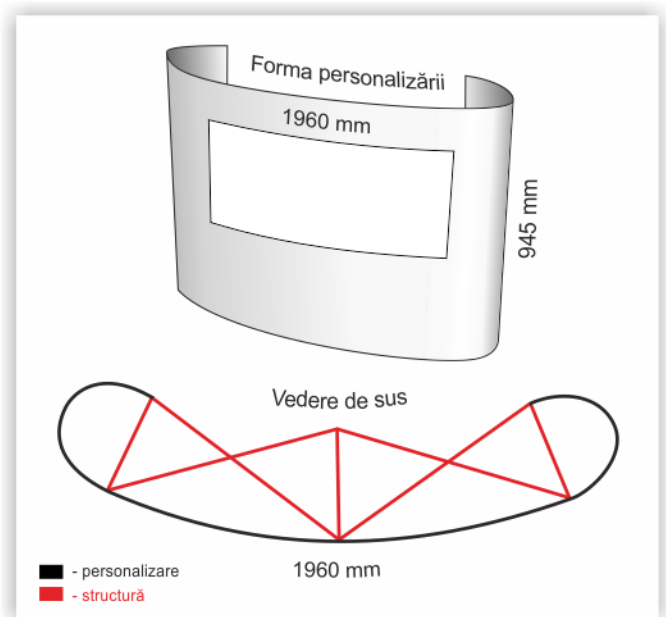

Specificații produs:

- ✓ dimensiunea totală a machetei: L: 1960 mm H: 945 mm
- ✓ dimensiunea zonei vizibile frontal: L: 960 mm H: 945 mm
- ✓ dimensiuni zona luminată: L: 700 mm și H: 300 mm (poziționare la 630 mm față de marginea stângă, la 630 mm față de marginea dreaptă, la 105 mm față de marginea de sus și la 540 mm față de marginea de jos)

Recomandări:

- ✓ Vă rugăm să nu poziționați informații importante (text, siglă, slogan, etc.) în următoarele zone: 500 mm stânga, 500 mm dreapta (deoarece se curbează pe lateral către spate și nu vor fi vizibile frontal), 20 mm sus, 20 mm jos.
- ✓ Vă rugăm să poziționați informațiile ce doriți să fie vizibile frontal în zona centrală cu dimensiunile L: 960 mm H: 945 mm.
- ✓ Culorile printului comandat pot diferi ușor față de culorile ce apar pe monitorul dvs. sau pe alte tiparituri datorită unor factori precum: tipul materialului pe care se prindează, tipul cernelii, tehnologia de print, calibrarea monitorului dvs., etc. Vă recomandăm să solicitați în prealabil o probă de print pentru bun de tipar.

Pozele sunt cu titlu de prezentare; produsul dvs. poate fi ușor diferit!

**Realizati macheta la dimensiunile de 1960x945 mm.
Dimensiuni zona luminata: L: 700 mm si H: 300 mm
Informatiile pozitionate in zonele portocalii se vor vedea
din lateral stanga si dreapta.
Informatiile pozitionate in zonele albastre se vor vedea din spate.
Va rugam sa nu pozitionati informatii importante in zona rosie.**
